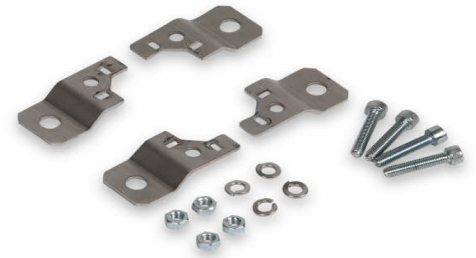

Kiinnityskorvat

Tuotekoodi OFL2

GTIN-koodi 6438100191726

Sähkönrö

Tuotekuvaus

Casemet Cubo C-, O- ja W-kestomuovikoteloiden sekä Casemet Cubo P-keskusjärjestelmän lisätarvike

Tekniset tiedot

Myyntiyksikkö: KPL

Paino (kg):

Leveys (mm):

Korkeus (mm):

Syvyys (mm):

Tilavuus (cm³):

Sisäsyvyys:

Pohjan ulkosyvyys:

Kannen ulkokorkeus: