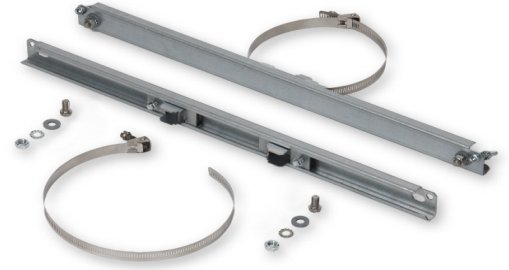

Tolppakiinnike

Tuotekoodi	PMK60
GTIN-koodi	6438100131784
Sähkönumero	3441593

Tuotekuvaus

Casemet Cubo koteloiden lisätarvike. Soveltuu 600 mm leveään koteloon._x000D_

Tekniset tiedot

Myyntiyksikkö: KPL

Paino (kg): 1.28

Leveys (mm): 595

Korkeus (mm): 35

Syvyys (mm): 28

Tilavuus (cm³): 583,1 cm³

Sisäsyvyys:

Pohjan ulkosyvyys:

Kannen ulkokorkeus:

Materiaali: Kuumasinkitty teräs

Tiiviste:

Materiaalivalinta: Kuumasinkitty teräs

Väri: Teräs

Lukko:

Iskunkesto:

Standardit:

Kotelointiluokka:

ETIM-tiedot:

ETIM-luokka: EC002620

Leveys:

Väri: Teräs

Materiaali: Kuumasinkitty teräs

Tiiviste:

Korkeus:

Syvyys:

Pintakerroksen tyyppi: