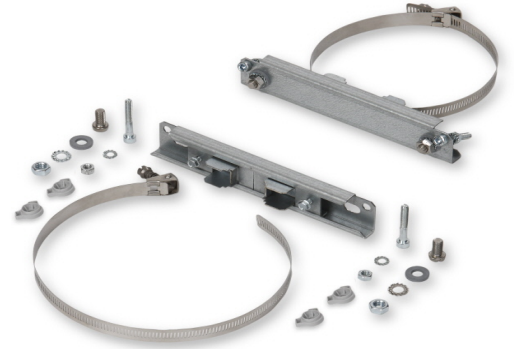

Tolppakiinnike

Tuotekoodi	PMK30
GTIN-koodi	6438100131753
Sähkönumero	3441590

Tuotekuvaus

Casemet Cubo koteloiden lisätarvike. Soveltuu 300 mm leveään koteloon._x000D_

Tekniset tiedot

Myyntiyksikkö: KPL

Paino (kg): 0.77

Leveys (mm): 295

Korkeus (mm): 35

Syvyys (mm): 28

Tilavuus (cm³): 289,1 cm³

Sisäsyvyys:

Pohjan ulkosyvyys:

Kannen ulkokorkeus:

Materiaali: Kuumasinkitty teräs

Tiiviste:

Materiaalivalinta: Kuumasinkitty teräs

Väri: Teräs

Lukko:

Iskunkesto:

Standardit:

Kotelointiluokka:

ETIM-tiedot:

ETIM-luokka: EC002620

Leveys:

Väri: Teräs

Materiaali: Kuumasinkitty teräs

Tiiviste:

Korkeus:

Syvyys:

Pintakerroksen tyyppi: