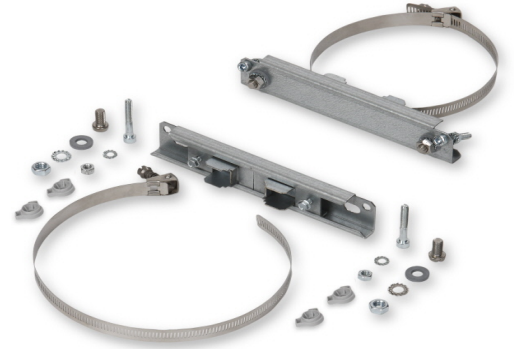

## Tolppakiinnike

<b>Tuotekoodi</b>	PMK20
<b>GTIN-koodi</b>	6438100131739
<b>Sähkönumero</b>	3441587

### Tuotekuvaus

Casemet Cubo koteloiden lisätarvike. Soveltuu 200 mm leveään koteloon.  
\_x000D\_

Pohjan ulkosyvyys:

Kannen ulkokorkeus:

Materiaali: Kuumasinkitty teräs

Tiiviste:

Materiaalivalinta: Kuumasinkitty teräs

Väri: Teräs

Lukko:

Iskunkesto:

# ETIM-tiedot:

ETIM-luokka: EC002620

Leveys:

Väri: Teräs

Materiaali: Kuumasinkitty teräs

Tiiviste:

Korkeus:

Syvyys: