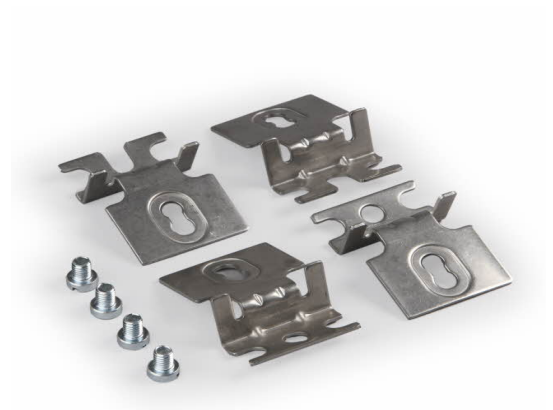

Kiinnityskorvasetti

Tuotekoodi EOFL2.50

GTIN-koodi 6418677199585

Sähkönumero 3449848

Tuotekuvaus

Casemet Cubo EO -seinäkaappien lisätarvike

Tekniset tiedot

Myyntiyksikkö: KPL

Materiaali: Ruostumaton teräs AISI 304

Tiiviste:

Materiaalivalinta: Ruostumaton teräs AISI 304

Väri: Teräs

Lukko:

Iskunkesto: IK09

Standardit:

Kotelointiluokka: