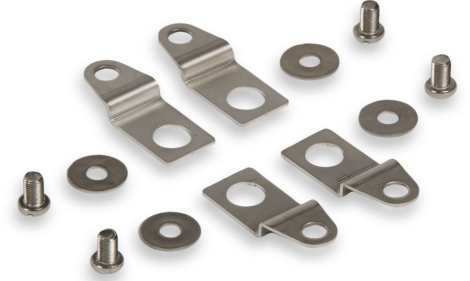

Kiinnityskorvapakkaus Casemet Cubo F

Tuotekoodi	FFL1
GTIN-koodi	Tieto ei saatavilla
Sähkönumero	
Tuotekuvaus	Casemet Cubo F -riviliitinkoteloiden lisätarvike

Tekniset tiedot

Myyntiyksikkö: KPL

Paino (kg):

Leveys (mm):

Korkeus (mm):

Syvyys (mm):

Tilavuus (cm³):

Sisäsyvyys:

Pohjan ulkosyvyys:

Kannen ulkokorkeus:

Materiaali: Ruostumaton teräs AISI 304

Tiiviste:

Materiaalivalinta: Ruostumaton teräs AISI 304

Väri: Teräs

Lukko:

Iskunkesto:

Standardit:

Kotelointiluokka:

ETIM-tiedot:

ETIM-luokka:

Leveys:

Väri:

Teräs

Materiaali:

Ruostumaton teräs AISI 304

Tiiviste:

Korkeus: