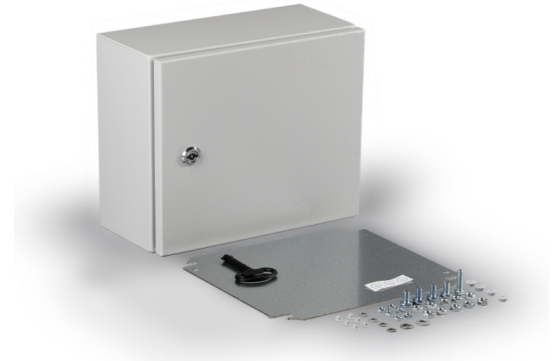

Cubo E -seinäkaappi

Tuotekoodi	EFEP403020A
GTIN-koodi	6418677158537
Sähkönumero	3407036

Tuotekuvaus

Polyesterimaalattua teräksestä valmistetuissa Casemet Cubo E -seinäkaapeissa on sileät sivut. Tuotepakettiin kuuluu asennuslevy ja DIN 3 -avain.

Tekniset tiedot

Myyntiyksikkö:	KPL
Paino (kg):	8.55
Leveys (mm):	400
Korkeus (mm):	300
Syvyys (mm):	200
Tilavuus (cm ³):	24000 cm ³
Sisäsyvyys:	189 mm
Pohjan ulkosyvyys:	185 mm
Kannen ulkokorkeus:	15 mm
Materiaali:	Polyesterimaalattu teräs
Tiiviste:	Polyuretaani
Materiaalivalinta:	Polyesterimaalattu teräs
Väri:	Harmaa
Lukko:	1
Iskunkesto:	IK09
Standardit:	EN 62208, UL A508, DNV-GL
Kotelointiluokka:	IP66

ETIM-tiedot:

ETIM-luokka:	EC000261
Leveys:	
Väri:	Harmaa
Materiaali:	Polyesterimaalattu teräs
Tiiviste:	Polyuretaani
Korkeus:	
Syvyys:	
Pintakerroksen tyyppi:	Pulverimaalaus
RAL-numero:	7035
Seinäkiinnitys mahdollisuus:	Kyllä
Soveltuu ulkokäyttöön:	Kyllä
Iskunkesto:	IK09
Koteloitiluokka:	IP66
Ympäristöluokka:	
Sisältää asennuslevyn:	Sisältyy
Ovien lukumäärä:	1
Lukkojen lukumäärä:	1
Pylväskiinnitys:	Kyllä