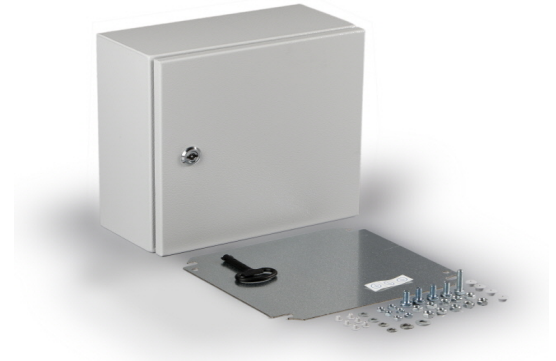

Cubo E -seinäkaappi

Tuotekoodi	EFEP303015A
GTIN-koodi	6418677158490
Sähkönumero	3407032

Tuotekuvaus

Polyesterimaalattua teräksestä valmistetuissa Casemet Cubo E -seinäkaapeissa on sileät sivut. Tuotepakettiin kuuluu asennuslevy ja DIN 3 -avain.

Tekniset tiedot

Myyntiyksikkö:	KPL
Paino (kg):	5.85
Leveys (mm):	300
Korkeus (mm):	300
Syvyys (mm):	150
Tilavuus (cm ³):	13500 cm ³
Sisäsyvyys:	139 mm
Pohjan ulkosyvyys:	135 mm
Kannen ulkokorkeus:	15 mm
Materiaali:	Polyesterimaalattu teräs
Tiiviste:	Polyuretaani
Materiaalivalinta:	Polyesterimaalattu teräs
Väri:	Harmaa
Lukko:	1
Iskunkesto:	IK09
Standardit:	EN 62208, UL A508, DNV-GL
Kotelointiluokka:	IP66

ETIM-tiedot:

ETIM-luokka:	EC000261
Leveys:	
Väri:	Harmaa
Materiaali:	Polyesterimaalattu teräs
Tiiviste:	Polyuretaani
Korkeus:	
Syvyys:	
Pintakerroksen tyyppi:	Pulverimaalaus
RAL-numero:	7035
Seinäkiinnitys mahdollisuus:	Kyllä
Soveltuu ulkokäyttöön:	Kyllä
Iskunkesto:	IK09
Koteloitiluokka:	IP66
Ympäristöluokka:	
Sisältää asennuslevyn:	Sisältyy
Ovien lukumäärä:	1
Lukkojen lukumäärä:	1
Pylväskiinnitys:	Kyllä