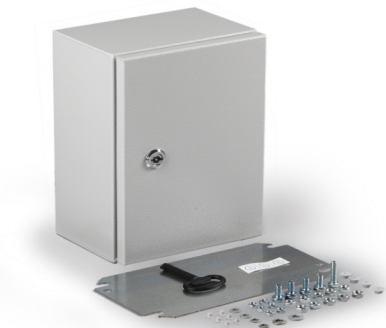

Cubo E -seinäkaappi

Tuotekoodi	EFEP302015A
GTIN-koodi	6418677158483
Sähkönumero	3407031

Tuotekuvaus

Polyesterimaalattua teräksestä valmistetuissa Casemet Cubo E -seinäkaapeissa on sileät sivut. Tuotepakettiin kuuluu asennuslevy ja DIN 3 -avain.

Tekniset tiedot

Myyntiyksikkö:	KPL
Paino (kg):	5.1
Leveys (mm):	300
Korkeus (mm):	200
Syvyys (mm):	150
Tilavuus (cm ³):	9000 cm ³
Sisäsyvyys:	139 mm
Pohjan ulkosyvyys:	135 mm
Kannen ulkokorkeus:	15 mm
Materiaali:	Polyesterimaalattu teräs
Tiiviste:	Polyuretaani
Materiaalivalinta:	Polyesterimaalattu teräs
Väri:	Harmaa
Lukko:	1
Iskunkesto:	IK09
Standardit:	EN 62208, UL A508, DNV-GL
Koteloiluokka:	IP66

ETIM-tiedot:

ETIM-luokka:	EC000261
Leveys:	
Väri:	Harmaa
Materiaali:	Polyesterimaalattu teräs
Tiiviste:	Polyuretaani
Korkeus:	
Syvyys:	
Pintakerroksen tyyppi:	Pulverimaalaus
RAL-numero:	7035
Seinäkiinnitys mahdollisuus:	Kyllä
Soveltuu ulkokäyttöön:	Kyllä
Iskunkesto:	IK09
Koteloitiluokka:	IP66
Ympäristöluokka:	
Sisältää asennuslevyn:	Sisältyy
Ovien lukumäärä:	1
Lukkojen lukumäärä:	1
Pylväskiinnitys:	Kyllä