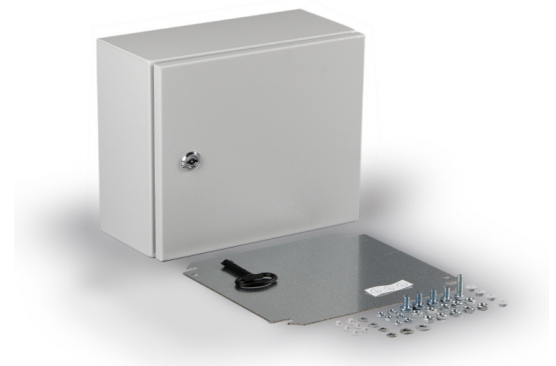

Cubo E -seinäkaappi

Tuotekoodi	EFEP606030A
GTIN-koodi	6418677158650
Sähkönumero	3407048

Tuotekuvaus

Polyesterimaalattua teräksestä valmistetuissa Casemet Cubo E -seinäkaapeissa on sileät sivut. Tuotepakettiin kuuluu asennuslevy ja DIN 3 -avain.

Tekniset tiedot

Myyntiyksikkö:	KPL
Paino (kg):	25.45
Leveys (mm):	600
Korkeus (mm):	600
Syvyys (mm):	300
Tilavuus (cm ³):	108000 cm ³
Sisäsyvyys:	289 mm
Pohjan ulkosyvyys:	285 mm
Kannen ulkokorkeus:	15 mm
Materiaali:	Polyesterimaalattu teräs
Tiiviste:	Polyuretaani
Materiaalivalinta:	Polyesterimaalattu teräs
Väri:	Harmaa
Lukko:	2
Iskunkesto:	IK09
Standardit:	EN 62208, UL A508, DNV-GL
Kotelointiluokka:	IP66

ETIM-tiedot:

ETIM-luokka:	EC000261
Leveys:	
Väri:	Harmaa
Materiaali:	Polyesterimaalattu teräs
Tiiviste:	Polyuretaani
Korkeus:	
Syvyys:	
Pintakerroksen tyyppi:	Pulverimaalaus
RAL-numero:	7035
Seinäkiinnitys mahdollisuus:	Kyllä
Soveltuu ulkokäyttöön:	Kyllä
Iskunkesto:	IK09
Kotelointiluokka:	IP66
Ympäristöluokka:	
Sisältää asennuslevyn:	Sisältyy
Ovien lukumäärä:	1
Lukkojen lukumäärä:	2
Pylväskiinnitys:	Kyllä