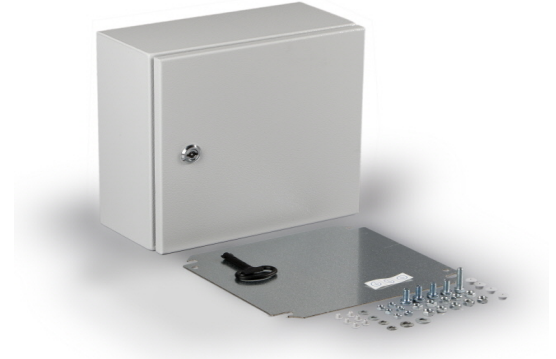

Cubo E -seinäkaappi

Tuotekoodi	EFEP506030A
GTIN-koodi	6418677158612
Sähkönumero	3407044

Tuotekuvaus

Polyesterimaalattua teräksestä valmistetuissa Casemet Cubo E -seinäkaapeissa on sileät sivut. Tuotepakettiin kuuluu asennuslevy ja DIN 3 -avain.

Tekniset tiedot

Myyntiyksikkö:	KPL
Paino (kg):	22.95
Leveys (mm):	500
Korkeus (mm):	600
Syvyys (mm):	300
Tilavuus (cm ³):	90000 cm ³
Sisäsyvyys:	289 mm
Pohjan ulkosyvyys:	285 mm
Kannen ulkokorkeus:	15 mm
Materiaali:	Polyesterimaalattu teräs
Tiiviste:	Polyuretaani
Materiaalivalinta:	Polyesterimaalattu teräs
Väri:	Harmaa
Lukko:	2
Iskunkesto:	IK09
Standardit:	EN 62208, UL A508, DNV-GL
Kotelointiluokka:	IP66

ETIM-tiedot:

ETIM-luokka:	EC000261
Leveys:	
Väri:	Harmaa
Materiaali:	Polyesterimaalattu teräs
Tiiviste:	Polyuretaani
Korkeus:	
Syvyys:	
Pintakerroksen tyyppi:	Pulverimaalaus
RAL-numero:	7035
Seinäkiinnitys mahdollisuus:	Kyllä
Soveltuu ulkokäyttöön:	Kyllä
Iskunkesto:	IK09
Koteloitiluokka:	IP66
Ympäristöluokka:	
Sisältää asennuslevyn:	Sisältyy
Ovien lukumäärä:	1
Lukkojen lukumäärä:	2
Pylväskiinnitys:	Kyllä