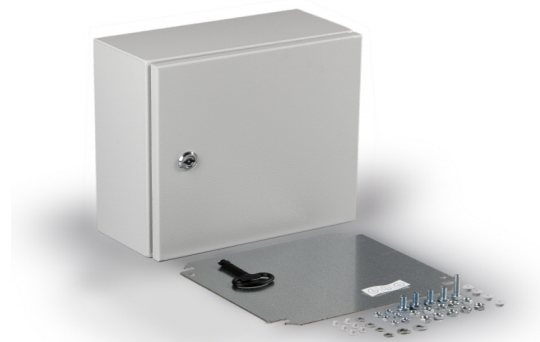

Cubo E -seinäkaappi

Tuotekoodi EFEP505020A

GTIN-koodi 6418677158599

Sähkönumero 3407042

Tuotekuvaus

Polyesterimaalattua teräksestä valmistetuissa Casemet Cubo E -seinäkaapeissa on sileät sivut. Tuotepakettiin kuuluu asennuslevy ja DIN 3 -avain.

Tekniset tiedot

Myyntiyksikkö: KPL

Paino (kg): 17.25

Leveys (mm): 500

Korkeus (mm): 500

Syvyys (mm): 200

Tilavuus (cm³): 50000 cm³

Sisäsyvyys: 189 mm

Pohjan ulkosyvyys: 185 mm

Kannen ulkokorkeus: 15 mm

Materiaali: Polyesterimaalattu teräs

Tiiviste: Polyuretaani

Materiaalivalinta: Polyesterimaalattu teräs

Väri: Harmaa

Lukko: 2

Iskunkesto: IK09

Standardit: EN 62208, UL A508, DNV-GL

Kotelointiluokka: IP66

ETIM-tiedot:

ETIM-luokka:	EC000261
Leveys:	
Väri:	Harmaa
Materiaali:	Polyesterimaalattu teräs
Tiiviste:	Polyuretaani
Korkeus:	
Syvyys:	
Pintakerroksen tyyppi:	Pulverimaalaus
RAL-numero:	7035
Seinäkiinnitys mahdollisuus:	Kyllä
Soveltuu ulkokäyttöön:	Kyllä
Iskunkesto:	IK09
Kotelointiluokka:	IP66
Ympäristöluokka:	
Sisältää asennuslevyn:	Sisältyy
Ovien lukumäärä:	1
Lukkojen lukumäärä:	2
Pylväskiinnitys:	Kyllä