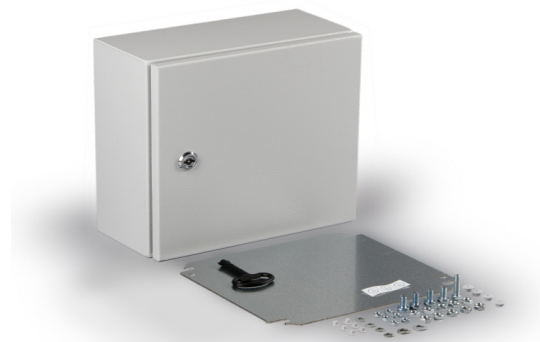

## Cubo E -seinäkaappi

<b>Tuotekoodi</b>	EFEP405020A
<b>GTIN-koodi</b>	6418677158568
<b>Sähkönrö</b>	3407039

### Tuotekuvaus

Polyesterimaalattua teräksestä valmistetuissa Casemet Cubo E -seinäkaapeissa on sileät sivut. Tuotepakettiin kuuluu asennuslevy ja DIN 3 -avain.

## Tekniset tiedot

Myyntiyksikkö:	KPL
Paino (kg):	
Leveys (mm):	400
Korkeus (mm):	500
Syvyys (mm):	200
Tilavuus (cm <sup>3</sup> ):	40000 cm <sup>3</sup>
Sisäsyvyys:	189 mm
Pohjan ulkosyvyys:	185 mm
Kannen ulkokorkeus:	15 mm
Materiaali:	Polyesterimaalattu teräs
Tiiviste:	Polyuretaani
Materiaalivalinta:	Polyesterimaalattu teräs
Väri:	Harmaa
Lukko:	2
Iskunkesto:	IK09
Standardit:	EN 62208, UL A508, DNV-GL
Kotelointiluokka:	IP66

# ETIM-tiedot:

ETIM-luokka:	EC000261
Leveys:	
Väri:	Harmaa
Materiaali:	Polyesterimaalattu teräs
Tiiviste:	Polyuretaani
Korkeus:	
Syvyys:	
Pintakerroksen tyyppi:	Pulverimaalaus
RAL-numero:	7035
Seinäkiinnitys mahdollisuus:	Kyllä
Soveltuu ulkokäyttöön:	Kyllä
Iskunkesto:	IK09
Kotelointiluokka:	IP66
Ympäristöluokka:	
Sisältää asennuslevyn:	Sisältyy
Ovien lukumäärä:	1
Lukkojen lukumäärä:	2
Pylväskiinnitys:	Kyllä